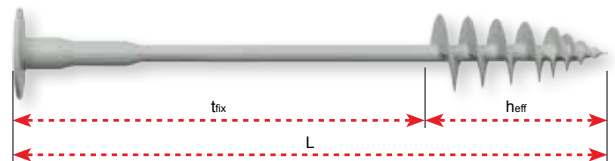

Hiervoor is nu een oplossing. Met behulp van deze speciale plug bevestigt u de tweede rij isolatieplaten aan de eerste rij. Hierdoor krijgt u een 100% winddicht isolatieschild. Luchtstromen en koudebruggen die ontstaan bij het volledig doorboren of onzorgvuldig plaatsen van het isolatiepakket, worden met deze werkmethode gereduceerd. Toepasbaar in de meest voorkomende harde isolatiematerialen.

Werkwijze:

1. Basisplaat bevestigen op de draagmuur met een hiervoor geschikte isolatieplug.
2. Eventuele kieren en openingen afdichten met elastisch PU schuim
3. De tweede rij isolatiepanelen geschrant plaatsen en vastschroeven met de isolatieschroef op de vorige laag
4. Naden van de isolatieplaat aftapen

Maatvoering:

- Isolatieschroef 110 mm: 60 mm
- Isolatieschroef 130 mm: 70 - 80 mm
- Isolatieschroef 160 mm: 90 - 110 mm

Isolatietypes:

- PIR, PUR, EPS en XPS

| art. | lengte L | plaatsingsdiepte in basisplaat t_{eff} | isolatie klembereik t_{fix} |
|---------|----------|---|--------------------------------------|
| 1121253 | 110 mm | ≥ 50 mm | 60 mm |
| 1121254 | 130 mm | ≥ 50 mm | 70 - 80 mm |
| 1121255 | 160 mm | ≥ 50 mm | 90 - 110 mm |