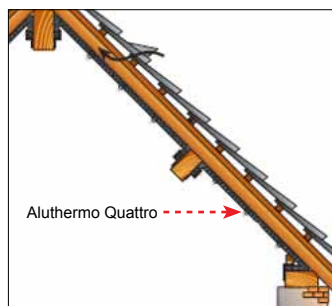

Kenmerken:

- Dikte: + 10 mm
- Brandklasse: Bs1d0
- Sd waarde: > 6000 m
- Afmetingen (bxl): 1,20 m x 25 m (30 m²)
- art.: 1118088

ACTIE
Bij aankoop van 5 rollen GRATIS 1 rol van 1,20m x 6,25m (7,5m²)