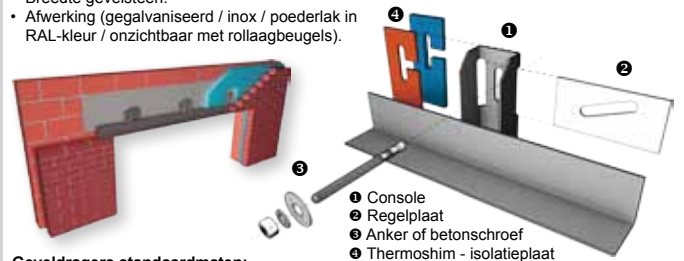

Benodigde gegevens voor een offerte:

- Gevel- en grondplannen.
- Bij gebrek aan plannen: dagmaten + belasting (meter metselwerk) bovenop profiel.
- Spouwbreedte (isolatie + luchtspouw samen).
- Raamaanslag (bovenslag).
- Breedte gevelsteen.
- Afwerking (gegalvaniseerd / inox / poederlak in RAL-kleur / onzichtbaar met rollaagbeugels).

Geveldragers standaardmaten:

art.	A (mm)	B (mm)	C (mm)	lengte
1105460	180	80	60	3 m
1105461	180	80	90	3 m
1105462	180	80	110	3 m
1105463	200	80	130	3 m
1105464	200	80	150	3 m

art.	omschrijving
o.a.	Geveldragers maatwerk, contacteer ons voor meer informatie of een offerte op maat. Ook advies op de werf.
1090465	Isolatieplaat 180 x 70 x 2 mm
1090467	Isolatieplaat 180 x 70 x 6 mm
1090466	Isolatieplaat 240 x 70 x 2 mm
1090468	Isolatieplaat 240 x 70 x 6 mm
1061499	Regel- en sluitplaatjes (04RSP)