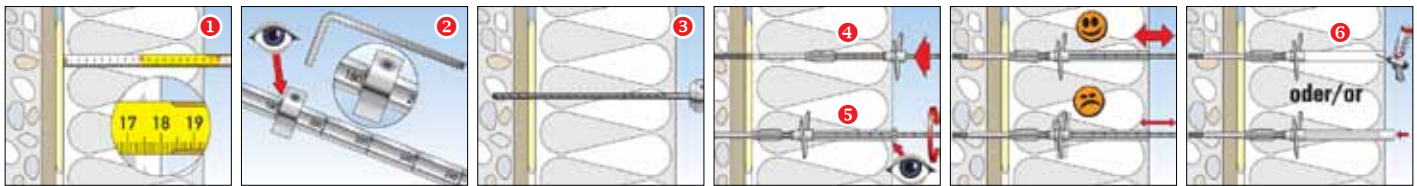

Isolatieplug BGIS

Bijzondere isolatieplug voor BGIS (buitengevelisolatiesystemen) ook vaak ETICS (external thermal insulation composite systems) genoemd.

Ontwerp:

Expansiezone: deze zone fixeert de plug in alle types van ondergronden

Rotatiestop: verhindert dat de schacht van de plug meedraait tijdens de montage, terwijl de isolatieschotel vrij kan ronddraaien en zichzelf toch vrij in de isolatie kan inschroeven

Isolatieschotel: bijzondere isolatieschotel met een schroefdraad, die zorgt dat de plug zich doorheen de isolatie tot in het boorgat begeeft, en dit zonder de isolatieplaat te beschadigen. De isolatieschotel schroeft zich tot in de isolatie tot op de gewenste diepte en houdt de isolatieplaat voor het BGIS vast

1 plug voor
ALLE isolatiediktes!
(10 tot 40 cm)

Compressiezone: deze zone van de schacht wordt samengedrukt wanneer de dieptestop de ondergrond bereikt heeft en zorgt ervoor dat de isolatieschotel de gewenste diepte in de isolatie kan bereiken

Dieptestop: op het ogenblik dat de dieptestop in contact komt met de ondergrond vermijdt deze dat de plug te diep in het boorgat zou gaan en activeert tegelijk de werking van de expansie- en compressiezone

Zeskant-schroefaansluiting: deze opening is voorzien voor de zeskant-schroefadapter

Montage: