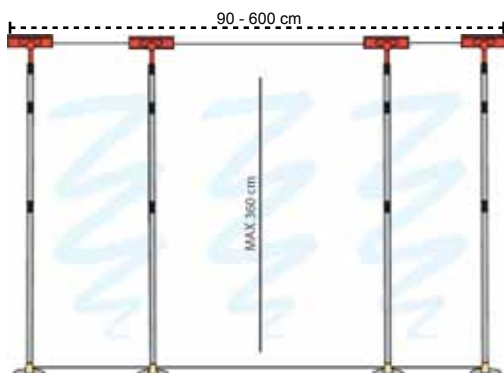

Voordelen:

- Werken kunnen uitgevoerd worden zonder veel overlast voor inwoners of gebruikers
- Bedrijven of instellingen hoeven niet worden stilgelegd
- Tijdsbesparing, minder schoonmaakkosten achteraf
- Enthousiaste eindklanten: mond aan mondreclame "een professionele aannemer die alles proper achter laat"
- Uw imago als professioneel vakbedrijf
- Te gebruiken in combinatie met standaard PE-folie of PE-vellen (geen speciale folie nodig)
- In combinatie met stofafzuiging: betere gezondheid voor werknemers, bewoners en omgeving