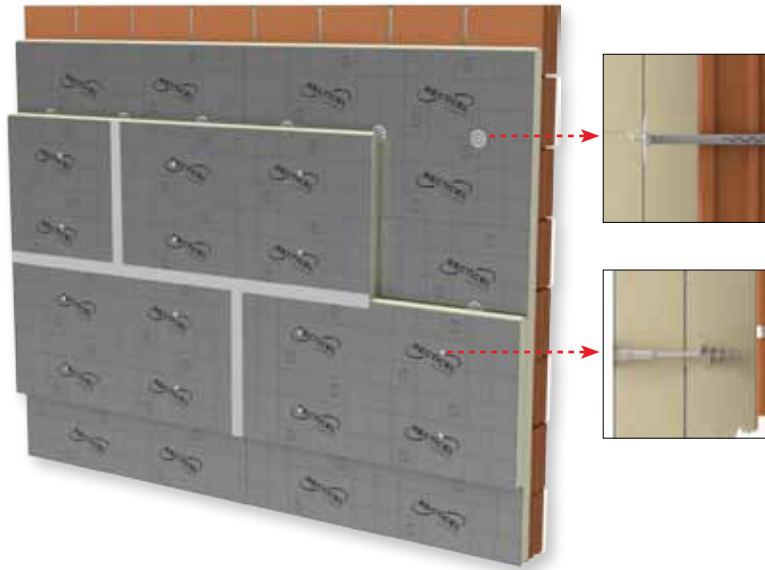

Zingaspray 500 ml

- ZINGA® in spuitbus.
- Geeft kathodische bescherming aan opgeruwd (bij voorkeur gegritstraald) en zuiver staal.
- art.: 1104879

Zinga 2 kg

- Ééncomponente filmverzinking.
- Geeft kathodische bescherming aan opgeruwd (bij voorkeur gegritstraald) en zuiver staal.
- Wordt aangebracht met borstel, rol of spuitinstallatie.
- Bijhorende verdunner, materiaalreiniger of ontvetter: Zingasolv.
- art.: 1104877

**ACTIE
11 + 1
GRATIS**

**ACTIE
11 + 1
GRATIS**

Isolatieschroef voor indirecte montage

Omwille van EPB-vereisten wordt er nog steeds dikker geïsoleerd. Het komt ook voor dat men in plaats van dickere isolatiepanelen, meerdere panelen over elkaar monteert. Het monteren van de tweede rij isolatieplaten was tot nu toe niet zo eenvoudig... en vaak moest dit gebeuren met zeer lange isolatiepluggen die dan ook nog eens doorheen de eerste rij isolatieplaten gingen.

Hiervoor is nu een oplossing. Met behulp van deze speciale plug bevestigt u de tweede rij isolatieplaten aan de eerste rij. Hierdoor krijgt u een 100% winddicht isolatieschild. Luchtstromen en koudebruggen die ontstaan bij het volledig doorboren of onzorgvuldig plaatsen van het isolatiepakket, worden met deze werkmethode gereduceerd. Toepasbaar in de meest voorkomende harde isolatiematerialen.