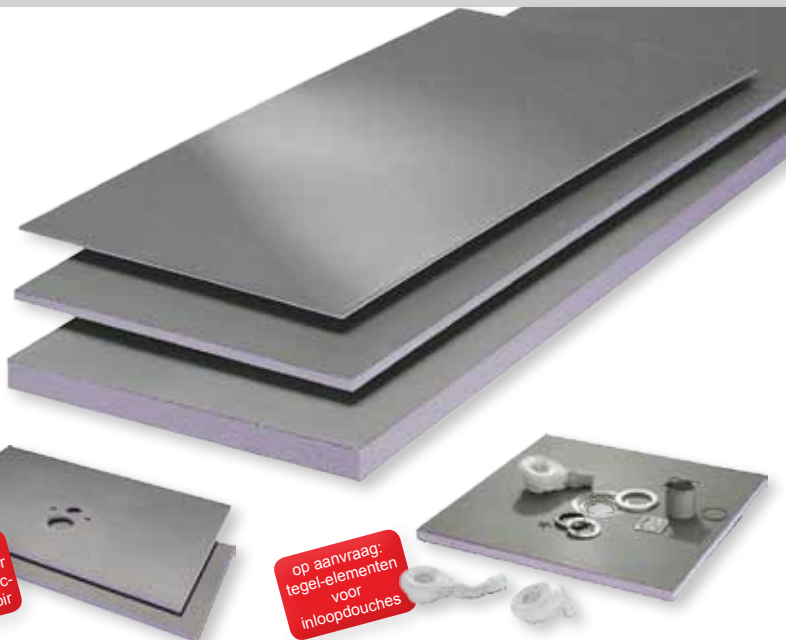

AANRADER
Topkwaliteit

19 zakken
+ 1 GRATIS

37 zakken
+ 3 GRATIS

Bouw- en tegelplaten

- Bouw- en tegelementen voor de afbouw, geschikt voor wand en vloerwerking
- Toepassing: niet dragende scheidingswanden, voor het creëren van "elementen" die later betegeld worden, zoals wastafels, kasten, afkasting van de badkuip, afkasting van buisdoorvoeren, zitbanken, bergruimtes, douches...
- Kern uit geëxtrudeerd PS
- Beide zijden zijn voorzien van glasvlies met versterkte gemodificeerde mortellaag
- Stabiel, warmte-isolerend, duurzaam, en makkelijk verwerkbaar
- Direct betegel-, plamuur- en bepleisterbaar
- Ook geschikt voor vochtige ruimtes doordat ze praktisch geen water opnemen
- De platen zelf kunnen verlijmd worden tegen bestaande muren, of geschroefd op bijvoorbeeld metal-studs