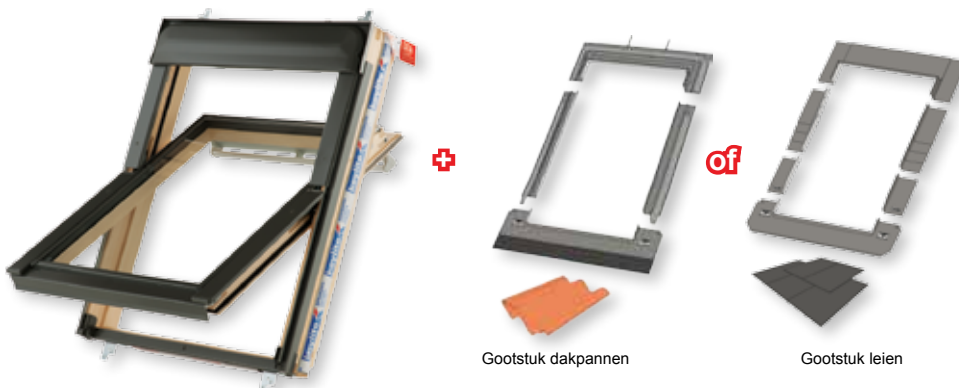

Keylite dakramen

Futuretherm
Technologie™

Flick Fit Bevestigingsbeugels
De voormonteerde Flick Fit Bevestigingsbeugels zijn makkelijk in gebruik en zorgen voor een snellere installatie.

Geïntegreerde Isolatie Kraag
Door simpel en alleen het tape weg te trekken, zet onze unieke geïntegreerde isolatie kraag uit en wordt de ruimte tussen het dakraam en het dak gevuld.

Click Fit Afdekkap & Gootstukken
Eenvoudig plaatst u de bovenkap door deze onder de clips te klikken. Hierdoor heeft u voor het plaatsen van de kap en de gootstukken veel minder schroeven nodig dan voorheen.

Bovenkap met laag profiel
Het nieuwe ontwerp van de verzonken bovenkap zorgt samen met de standaard gootstukken voor een laag profiel.

Design Handgreep
Onze slimline ventilatie greep heeft een nieuwe eigentijdse stijl..

Warm Edge Beglazing
Alle beglazing is nu voorzien van warm edge, waardoor er een nog betere bescherming is tegen condensatie.

Scharnier Fixeer Veer
Door het aangepaste scharnier kan men met een moeiteloze beweging het raam in het kozijn plaatsen.