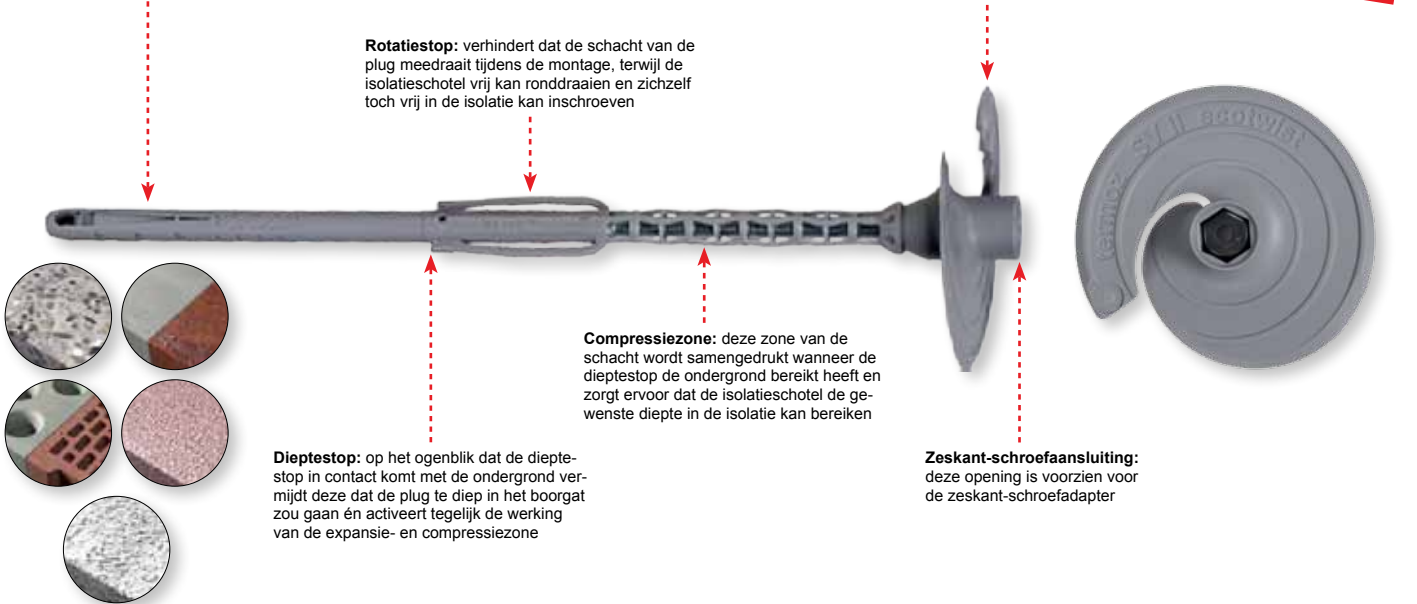

Isolatieplug BGIS

Bijzondere isolatieplug voor BGIS (buitengevelisolatiesystemen) ook vaak ETICS (external thermal insulation composite systems) genoemd.

Ontwerp:

Expansiezone: deze zone fixeert de plug in alle types van ondergronden

Rotatiestop: verhindert dat de schacht van de plug meedraait tijdens de montage, terwijl de isolatieschotel vrij kan ronddraaien en zichzelf toch vrij in de isolatie kan inschroeven

Isolatieschotel: bijzondere isolatieschotel met een schroefdraad, die zorgt dat de plug zich doorheen de isolatie tot in het boorgat begeeft, en dit zonder de isolatieplaat te beschadigen. De isolatieschotel schroeft zich tot in de isolatie tot op de gewenste diepte en houdt de isolatieplaat voor het BGIS vast

1 plug voor
ALLE isolatiediktes!
(10 tot 40 cm)

Compressiezone: deze zone van de schacht wordt samengedrukt wanneer de dieptestop de ondergrond bereikt heeft en zorgt ervoor dat de isolatieschotel de gewenste diepte in de isolatie kan bereiken

Dieptestop: op het ogenblik dat de dieptestop in contact komt met de ondergrond vermijdt deze dat de plug te diep in het boorgat zou gaan en activeert tegelijk de werking van de expansie- en compressiezone

Zeskant-schroefaansluiting: deze opening is voorzien voor de zeskant-schroefadapter