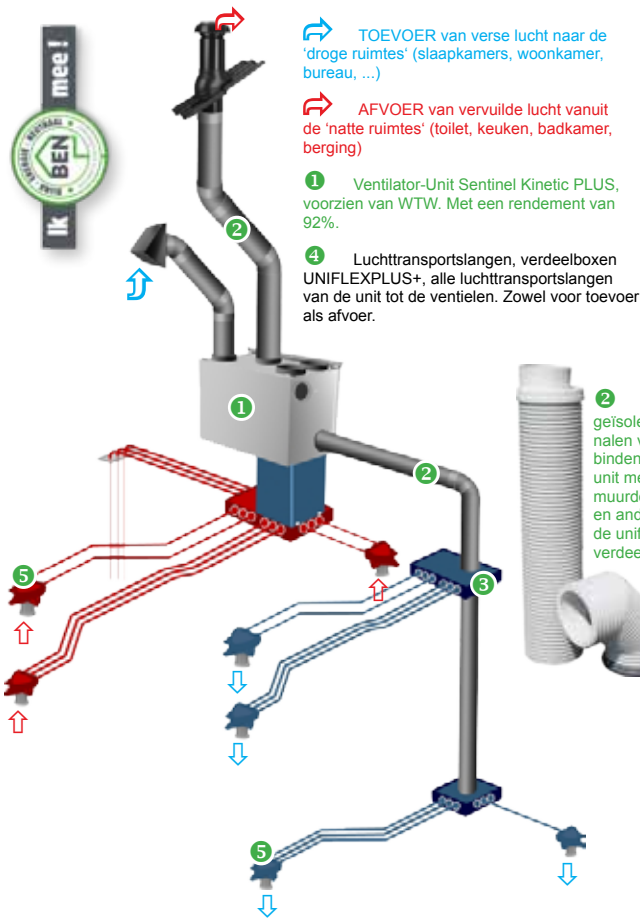

WOONHUISVENTILATIE - systeem D + WTW met flexibele kunststof kanalen.

TOEVOER van verse lucht naar de 'droge ruimtes' (slaapkamers, woonkamer, bureau, ...)

AFVOER van vervuilde lucht vanuit de 'natte ruimtes' (toilet, keuken, badkamer, berging)