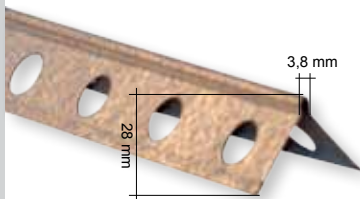

art.	producten
1093009	hoekbeschermer 1,0 m
1093010	hoekbeschermer 1,2 m
1093011	hoekbeschermer 1,5 m
1093012	hoekbeschermer 1,8 m
1093013	hoekbeschermer 2,0 m
1093014	hoekbeschermer 2,2 m
1093015	hoekbeschermer 2,4 m
1093016	hoekbeschermer 2,5 m
1093017	hoekbeschermer 2,6 m
1093018	hoekbeschermer 2,7 m
1093019	hoekbeschermer 2,8 m
1093020	hoekbeschermer 3,0 m
1093021	hoekbeschermer 3,5 m
1093022	hoekbeschermer 4,0 m