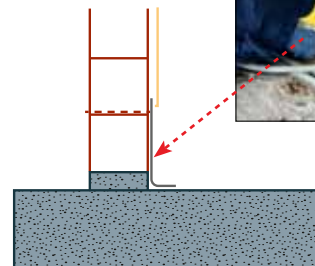

BELGACOAT SPRAY®

- art. 1121385
- emmer 10 kg
- met airless-toestel aan te brengen
- ideaal voor grotere werpen of oppervlaktes
- hoog standvermogen
- verbruik : min 500 g/m²
- kleur: blauw (zwart na droging) / wit (aanvraag)

- Pleisterwerk
- Belgacoat

Belgafix

Belgafix is een dampremmende en luchtdichte folie met een constante μ -waarde voor gebruik in hellende daken met alle soorten vezelvormige isolatie en voor vloerwand aansluitingen. Deze dampschermfolie is aan te bevelen wanneer in de woning luchtdichtheidsproeven gehouden zullen worden.

Kenmerken:

- Gewicht: 90 ± 10% g/m²
- μ -waarde: ± 5 m
- Waterdichtheid bij 2 kPa: ok